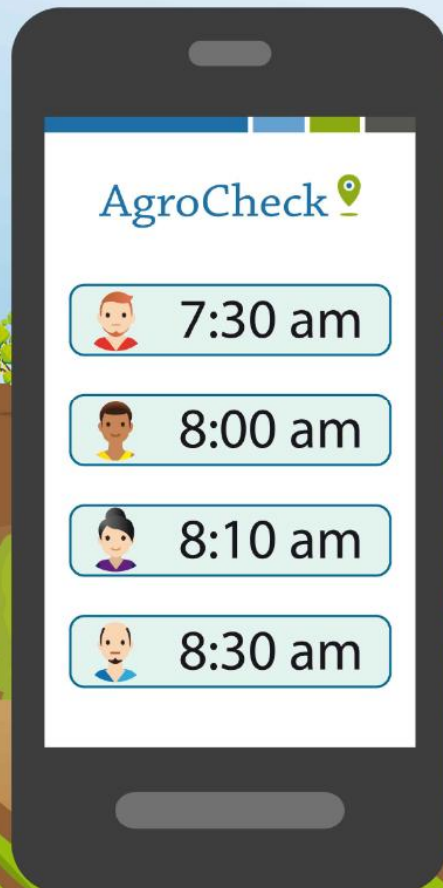

Tecnología para la eficacia y la productividad

www.bitnova.es

AgroCheck

TU ALIADO PARA LA GESTIÓN DE LAS TAREAS DEL CAMPO

Identifica a los trabajadores desde cualquier dispositivo móvil en tiempo real / Monitoriza el estado de las fincas y los trabajadores / Optimiza el trabajo de gestión, ahorrando costes e incrementando la rentabilidad.

Tu información queda guardada en la app hasta que estés conectado de nuevo a Internet.

¡No pierdas ningún dato!

AgroCheck

TU ALIADO PARA LA GESTIÓN DE LAS TAREAS DEL CAMPO

Identifica a los trabajadores desde cualquier dispositivo móvil en tiempo real / Monitoriza el estado de las fincas y los trabajadores / Optimiza el trabajo de gestión, ahorrando costes e incrementando la rentabilidad.
Tu información queda guardada en la app hasta que estés conectado de nuevo a Internet.
¡No pierdas ningún dato!